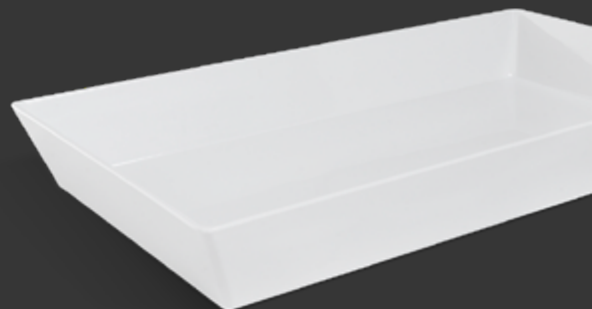

54101/006

☑ | 17,6 x 16,2 x 7 cm

📦 | 12 UN.

|||| | 7898944052451

BRANCO

BLANCO/WHITE

Linha Gastronorm

**TRAVESSA
GASTRONORM 1/2**
FUENTE/PLATTER