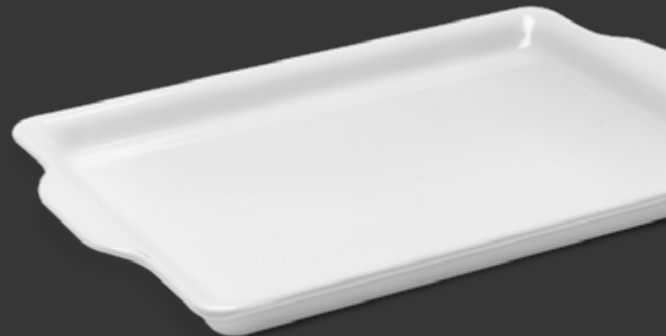

**BANDEJA COM ABA
FIDELI**

BANDEJA/TRAY

57602/009

☑ | 30 x 14,8 x 1,5 cm

📦 | 12 UN.

|||| | 7896553945515

BRANCO

BLANCO/WHITE