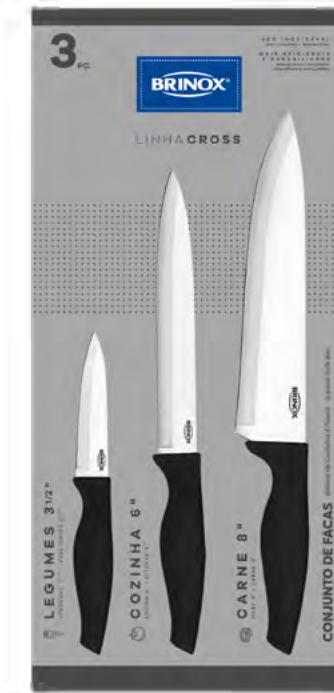

CONJUNTO DE FACAS 3 PEÇAS CROSS

JUEGO DE CUCHILLOS 3 PIEZAS / 3-PIECE KNIFES SET

- PT 2556/309 7896502840731

Composição Composición / Composition
1 Faca para Carne 8" 32,5 x 4,2 x 2,2 cm Cuchillo para Carne / Meat Knife
1 Faca para Cozinha 6": 28 x 3 x 2 cm Cuchillo para Cocina / Kitchen Knife
1 Faca para Legumes 3 1/2": 19,5 x 2,4 x 1,8 cm Cuchillo para Verduras / Vegetable Knife

Cartela / Empaque Blister / Blister Packaging

12 un.

FACA SANTOKU 7" CROSS

CUCHILLO SANTOKU / SANTOKU KNIFE

- PT 2556/304 7896502840687
- VRM 2556/364 7896502815791

31x4,4x2,1 cm

Cartela Empaque Blister / Blister Packaging

12 un.