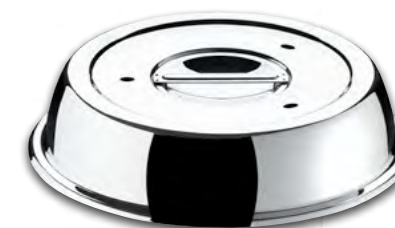

CAMPAINHA PARA RECEPÇÃO ARIENZO
CAMPANA / BELL

1699/100

Ø 8,5 x 5,5 cm

Caixa Litografada Caja Impresa / Printed Box

12 un.

7896502839957

CLOCHE SAVOY
CAMPANA PARA PLATO / PLATE COVER

1070/000

Ø 27 cm

Saco Plástico
Envase Bolsa Plástica / Plastic Bag Packaging

4 un.

7896502819379