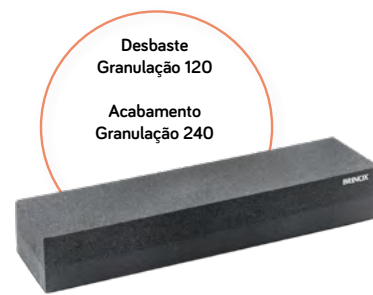

# AFIADORES

**PEDRA PARA AFIAR DUPLA FACE SUPREMA**  
PIEDRA PARA AFILAR DOBLE FAZ  
TWO SIDED SHARPENING STONE

**2083/101**

- 20x5 cm
- Caixa Litografada  
Caja Impresa / Printed Box
- 12 un.
- 7896502839636