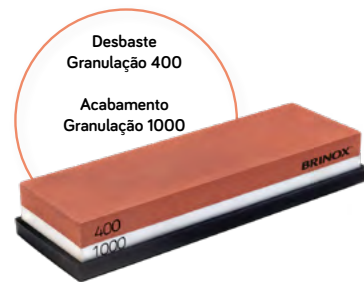

PEDRA PARA AFIAR DUPLA FACE SUPREMA
PIEDRA PARA AFILAR DOBLE FAZ
TWO SIDED SHARPENING STONE

2083/103

- 18x6x2,6 cm
- Caixa Litografada
  Caja Impresa / Printed Box
- 12 un.
- 7896502845958

2084/300 9,6x5,1x4,5 cm 7896502848546

- Cartela Empaque Blister / Blister Packaging
- 12 un.