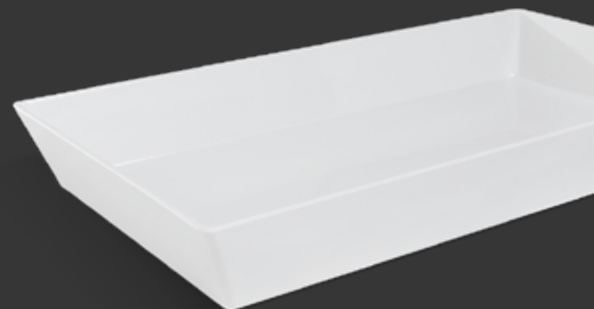

☑ | 17,6 x 16,2 x 7 cm

📦 | 12 UN.

|||| | 7898944052451

BRANCO

BLANCO/WHITE

linha GASTRONORM

**TRAVESSA
GASTRONORM 1/2**
FUENTE/PLATTER

51101/002