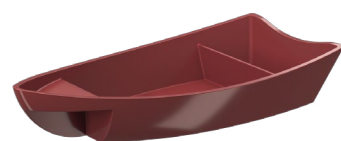

SUPORTA:
-10°C A 80°C

Canelado
Acabado Corrugado
Corrugated Finish

PP
Barco para Sushi Uno
Barco para Sushi
Sushi boat

10164/0 | 28 x 14 x 5,5 cm

12 un. | Selo Sello | Seal

007 008 465 **NEW COLOR**

PP
Prato Sushi Uno
Plato para Sushi
Sushi Dish