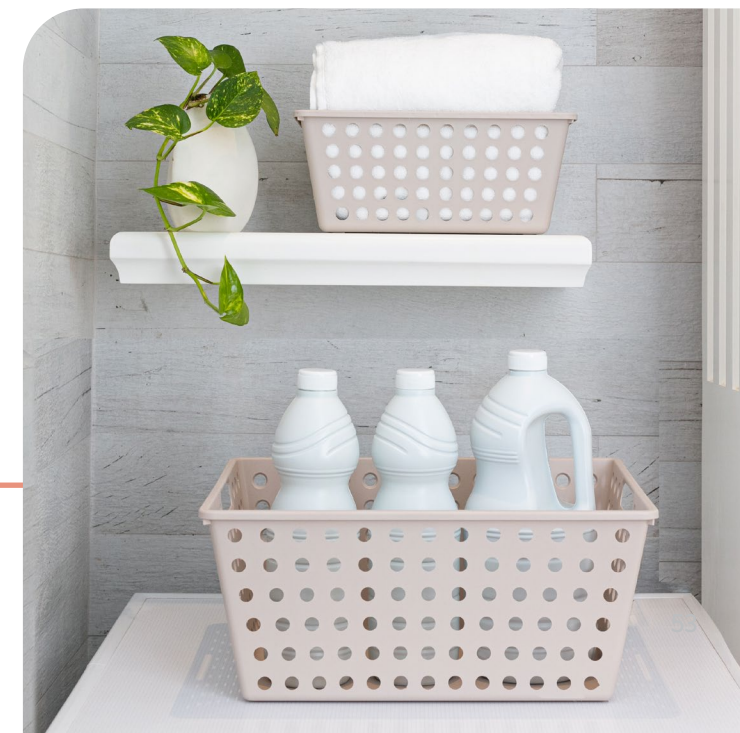

PP
Cesta One Maxi com Tapa

Canasta Maxi con Tapa
Maxi Basket with Lid

13,5L

10829/0 39 x 30 x 16,8 cm

4 un. Rótulo Etiqueta | Label

001 008 468 536 537

NEW COLOR