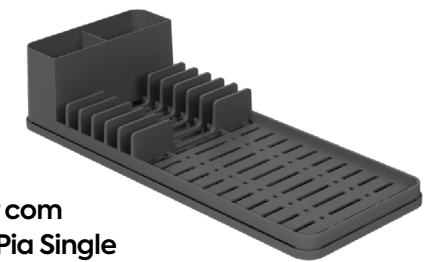

008 465 468 499 536

NEW COLOR

PP
Escorredor de Louças Single
Escorridor de Platos
Dish Drainer

17011/3 | 42 x 17 x 9 cm
8 un. | Cinta Cinta | Belt

008 465 468 499 536 NEW COLOR

PEBD/PP
Escorredor com Tapete de Pia Single
Escorridor de Platos con Bandeja
Dish Drainer with Tray