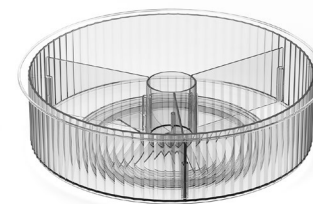

PET

Organizador Giratório New Retrô

Organizador Giratorio New Retrô
Rotating Organizer New Retrô

Divisórias Removíveis.
Tabiques Removibles.
Removable Partitions.

10253/3009 Ø 31 x 8,4 cm

4 un. Cinta Cinta | Belt