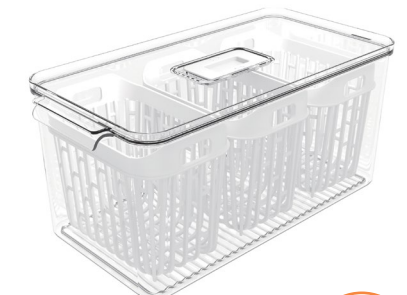

PET + PP

Organizador Grande com 3 Cestos Dry

Organizador Grande con 3 Cestos Dry
Large Organizer with 3 Baskets Dry

6L

10186/3009 32,5 x 16,5 x 15 cm

6 un. Cinta Cinta | Belt

009