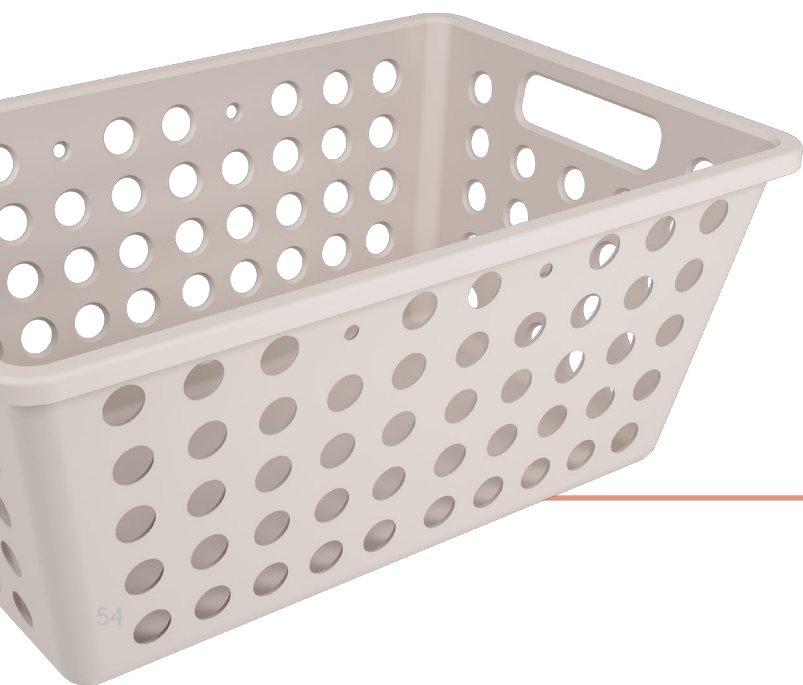

1L

PP Cesta One com Ventosas

Canasta con Ventosas
Basket with suction cup

10812/0 20,3 x 11,5 x 10 cm

4 un. Cartela
Envase Blister | Blister Packaging

001 008 468 536 **NEW COLOR**

PP Kit Cesta One Pequena Pague 3 Leve 4

Kit Canasta Pequena - LLeve y Pague
Small Basket Kit - Take & Pay

99245/4 18,6 x 14,2 x 11,2 cm

2 un. Cinta Cinta | Belt

001 008

880cm

570mm 750mm

Caixa Expositora Kit Cesta One Pequena Pague 3 Leve 4

Caja Exhibidora Canasta Pequena - LLeve y Pague
Small Basket Display Box - Take & Pay

99245/4339 18,6 x 14,2 x 11,2 cm

304 Kits Caixa Expositora
Caja Exhibidora | Display Box

001 008 468 537 **CORES POR MASTER**
100 kits 100 kits 52 kits 52 kits **NEW COLOR**

980cm

610mm 780mm

Caixa Expositora Kit Cesta One Grande Pague 3 Leve 4

Caja Exhibidora Canasta Pequena - LLeve y Pague
Small Basket Display Box - Take & Pay

99250/4331 28,8 x 19,1 x 16,3 cm

144 Kits Caixa Expositora
Caja Exhibidora | Display Box

001 008 468 537 **CORES POR MASTER**
48 kits 48 kits 24 kits 24 kits **NEW COLOR**

DURÁVEL
DURABLE
DURABLE

RESISTENTE
RESISTENTE
RESISTANT

ENCAIXA UMA DENTRO DA OUTRA
ENCAJA UNA DENTRO DE OTRA
FITS INTO ANOTHER BASKET

VERSÕES COM E SEM TAMPA
VERSIONES CON Y SIN TAPA
WITH AND WITHOUT LID VERSIONS

ALÇAS PARA TRANSPORTE
MANIJAS PARA TRANSPORTE
HANDLES FOR TRANSPORT

ABERTURAS PARA VISUALIZAR O CONTEÚDO
ABERTURAS PARA VER EL CONTENIDO
OPENINGS TO VIEW CONTENT