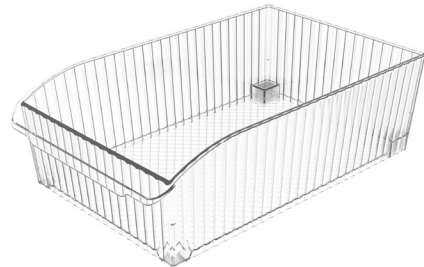

PET
**Organizador
com Rodinhas Grande
New Retrô**

Canasta Grande New Retrô
Large Basket New Retrô

2,6L

10248/3009 31,5 x 15 x 9,8 cm

6 un. Rótulo Etiqueta | Label

009

NOVO *Nuevo New*

PET
**Organizador
com Rodinhas Maxi
New Retrô**

Canasta Maxi New Retrô
Maxi Basket New Retrô

3,6L

10249/3009 31,5 x 20 x 9,8 cm

6 un. Rótulo Etiqueta | Label

009

Decora e Organiza: além de funcionais, embelezam os ambientes, unindo organização e praticidade.

Decora y Organiza: además de ser funcionales, embellecen los ambientes, uniendo organización y practicidad.

Decorates and Organizes: besides being functional, they beautify the environments, combining organization and practicality.

**ALTA RESISTÊNCIA
NÃO QUEBRA**