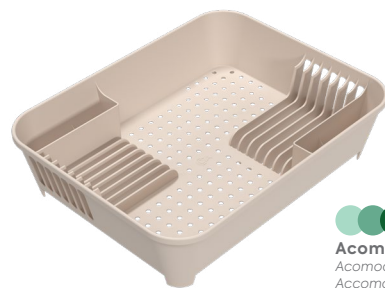

Pump Preto
Pump Negro
Black Pump

600ml

PCR
Dispenser Romeu & Julieta Flora

Dispensador Romeo y Juliet
Romeo & Juliet Dispenser

10485/0531 | 12 x 10,5 x 18 cm

8 un. | Rótulo Etiqueta | Label

531

Acomoda até 14 pratos
Acomoda hasta 14 platos
Accommodates up to 14 plates