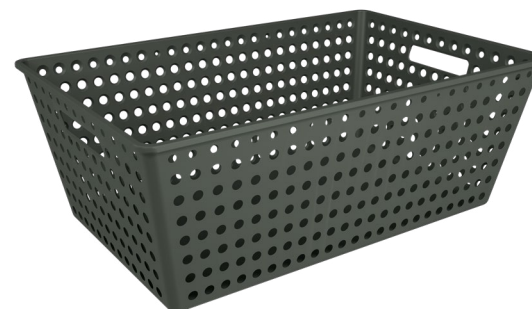

PCR
Cestão Flora

Canasta Grande
Big Basket

38,6L

10465/0 | 59,5 x 38,8 x 22,3 cm

4 un. | Rótulo Etiqueta | Label

530

531