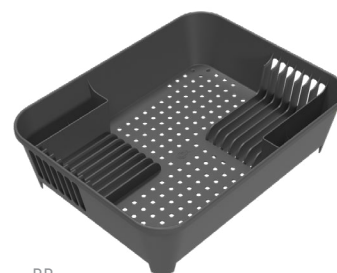

PP
Escorredor de Louças Basic
Escorredor de Platos
Dish Drainer

Amplio espaço. Encaixe do organizador.
Amplio espacio. Encaje para Organizador.
Ample space. Organizer slot.

14 pratos
14 platos
14 dishes

10848/0 | 45,5 x 35 x 11 cm

4 un. | Rótulo Etiqueta | Label

008 465 468 499 536 **NEW COLOR**