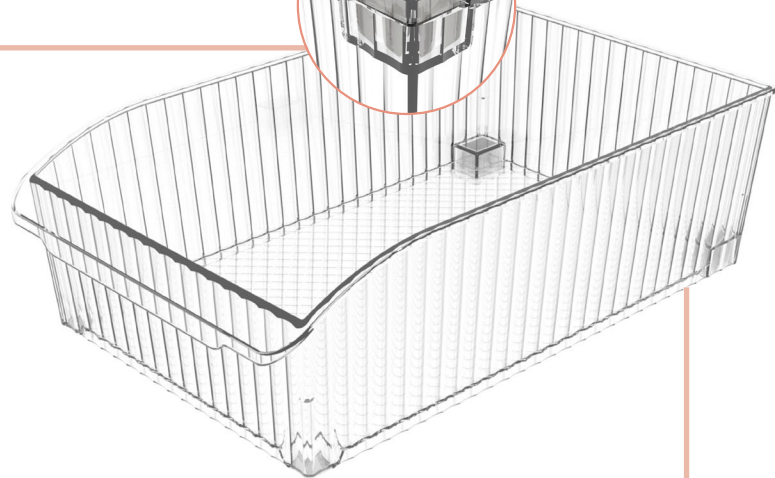

NOVO *Nuevo New*

PET
**Cesta Pequena
New Retrô**

Canasta Pequeña New Retrô
Small Basket New Retrô

3,4L

10250/3009 24,5 x 17,5 x 10,5 cm

6 un. Rótulo Etiqueta | Label

009

NOVO *Nuevo New*

PET
**Cesta Grande
New Retrô**

Canasta Grande New Retrô
Large Basket New Retrô

5,1L

10251/3009 29,5 x 21 x 10,5 cm

6 un. Rótulo Etiqueta | Label

009

NOVO *Nuevo New*

PET
**Cesta Maxi
New Retrô**

Canasta Maxi New Retrô
Maxi Basket New Retrô

7,8L

10252/3009 35 x 24,5 x 11 cm

6 un. Rótulo Etiqueta | Label

009

CANELADO

ACANALADO
RIBBED

TRANSPARENTE

TRANSPARENTE
TRANSPARENT

Organizador Grande e Maxi com rodinhas para facilitar uso

Organizador Grande y Maxi con Ruedas para Facilitar el Uso

Large and Maxi Organizer with Wheels for Easy Use