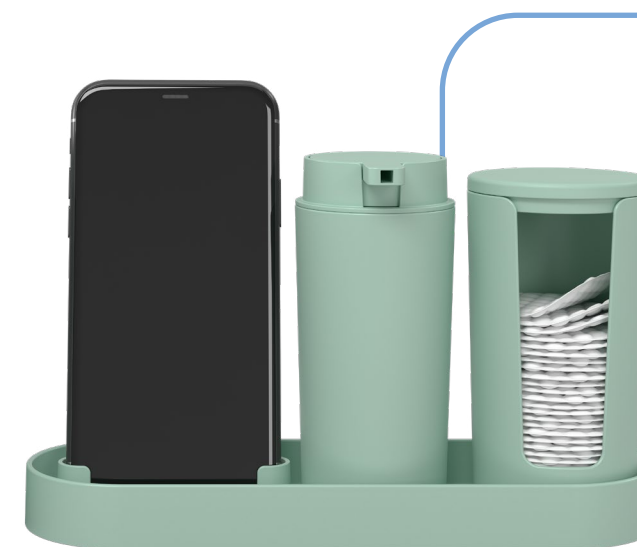

13103/3 | 11 x 7,5 x 2,1 cm
6 un. | Rótulo Etiqueta | Label

468 535 536 537

PP
Bandeja para Bancada Serene
Bandeja para Baño
Bathroom Tray

13108/3 | 25,3 x 7,8 x 2,5 cm
6 un. | Cinta Cinta | Belt

468 535 536 537