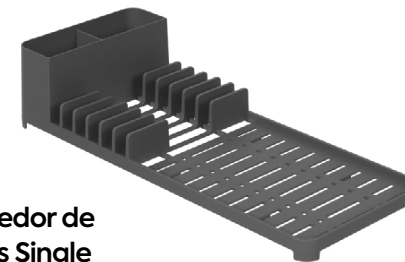

PP
Escorredor de Louças Single
Escorridor de Platos
Dish Drainer

17011/3 | 42 x 17 x 9 cm
8 un. | Cinta Cinta | Belt

008 465 468 499 536 NEW COLOR