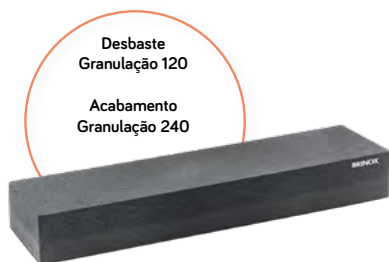

12 un.

7896502841813

CHAIRA PRECISION

CHAIRA / BLADE SHARPENER

2506/310 32,6x3,6x2,6 cm - 8" 7896502800391

2506/316 37,8x3,6x2,6 cm - 10" 7896502883011

Cartela Empaque Blister / Blister Packaging

12 un.