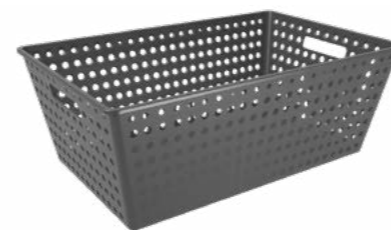

PP
Cestão One
Canasta Grande
Big Basket

38,6L

10869/0 | 59,5 x 38,8 x 22,3 cm
6 un. | Rótulo Etiqueta | Label

001 008 468 536 537

1L

10812/0 | 20,3 x 11,5 x 10 cm
4 un. | Cartela
Envase Blister | Blister Packaging

001 008 468 536