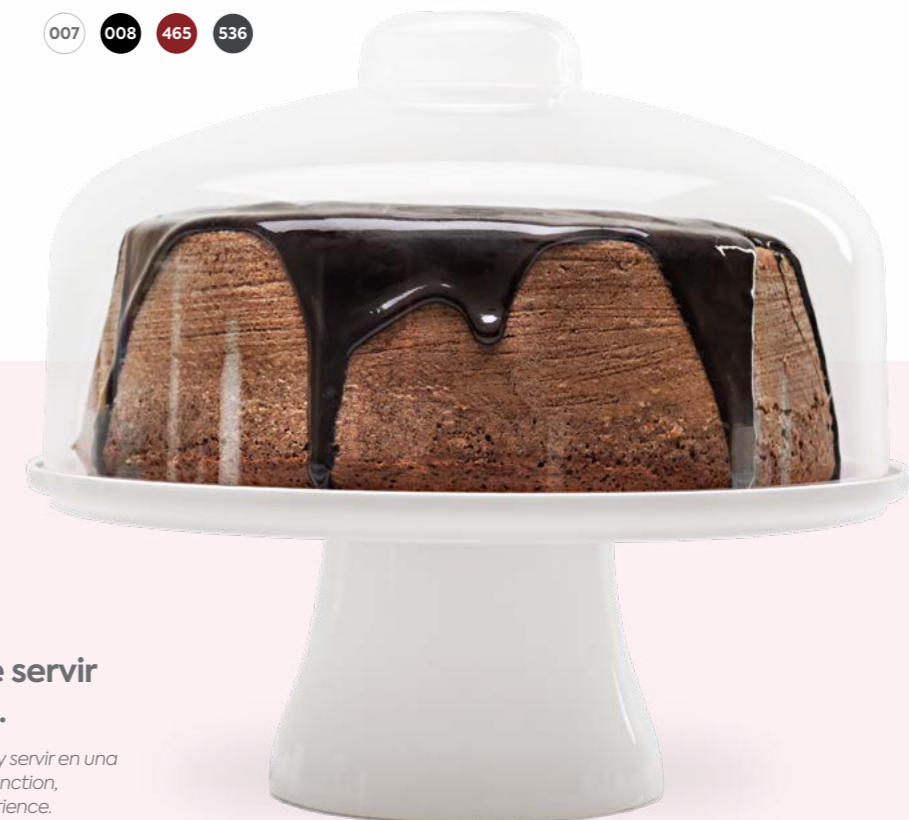

Combinam forma e função, tornando o ato de cozinhar e servir uma experiência memorável.

Combinan forma y función, transformando cocinar y servir en una experiencia memorable. | They combine form and function, turning cooking and serving into a memorable experience.