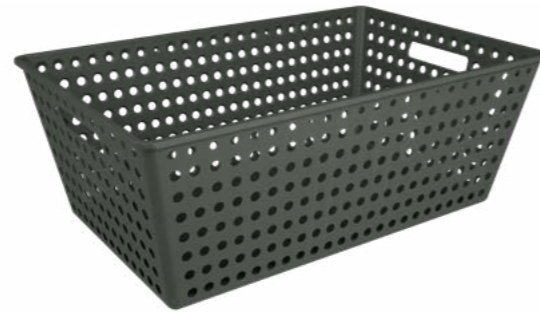

10487/0530 | 45,5 x 35 x 11 cm
8 un. | Rótulo Etiqueta | Label

530

PCR
Cesta Maxi Flora
Canasta Maxi
Maxi Basket

13,5L

10462/0530 | 38,2 x 29,2 x 16,6 cm
8 un. | Rótulo Etiqueta | Label

530

PCR
Cestão Flora
Canasta Grande
Big Basket