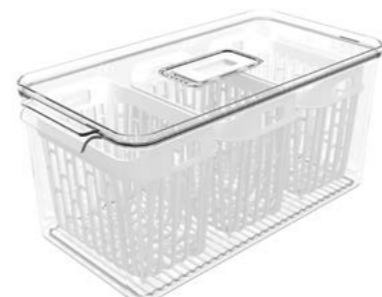

PET + PP
Organizador Grande com 3 Cestos Dry
Organizador Grande con 3 Cestos
Large Organizer with 3 Baskets

6L

10186/3009 32,5 x 16,5 x 15 cm

6 un. Cinta Cinta | Belt

009

Grade que facilita a lavagem de alimentos. Mantém alimentos frescos por mais tempo.

Cestillo escurridor que facilita el lavado de los alimentos y los mantiene frescos por más tiempo.
Drain basket that makes it easier to wash food and keep it fresh for longer.

Empilhável e modular, garantindo organização para sua geladeira.

Apilable y modular. Mantiene tu refrigerador organizado.
Stackable and modular. Keeps your refrigerator organized.

Respiro on-off para controle da ventilação e umidade.

Tapa de aire Abre/Cierra para ventilación y control de humedad.
Open/Close Air Lid for ventilation and moisture control.

Alça ergonômica para facilitar o manuseio.

Asas ergonómicas para un mejor manejo.
Ergonomic handles for better handling.

BPA FREE. Seguro para uso com alimentos.

SIN BPA. Seguro para utilizar con alimentos.
BPA FREE. Safe for use with food.

ALTA RESISTÊNCIA NÃO QUEBRA