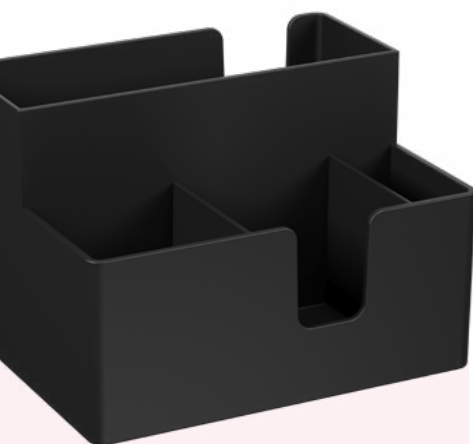

PP
Prato Petisqueira Pequeno Uno

Plato de Aperitivo Pequeño
Small Appetizer Plate

10617/0 | 10,2 x 9,2 x 2,4 cm

24 un. | Selo Sello | Seal

007 008

PP
Prato Petisqueira Grande Uno

Plato de Aperitivo Grande
Large Appetizer Plate

10618/0 | 31,9 x 9,6 x 2,5 cm

12 un. | Selo Sello | Seal

007 008

PP
Porta-Guardanapos Uno

Servilletero
Napkin Holder

10502/0 | 13,6 X 5,3 X 10,4 cm

6 un. | Selo Sello | Seal

007 008

PP
Porta-Guardanapos e Sachês Uno

Servilletero y Sobres
Napkin and Sachets Holder

10503/0 | 14 X 10,5 X 9,5 cm

6 un. | Selo Sello | Seal

007 008 465

PP
Bandeja A4 Uno

Bandeja A4
A4 Tray

10711/0 | 32,5 x 23,5 x 2,5 cm

6 un. | Selo Sello | Seal

007 008 465

PP
Bandeja Maxi Uno

Bandeja Maxi
Maxi Tray

10707/0 | 50,7 x 33,6 x 3 cm

12 un. | Selo Sello | Seal

007 008 465

Resistente.
Resistente. | Resistant.

Durável.
Durable. | Durable.

Suporta:
-10°C a 80°C