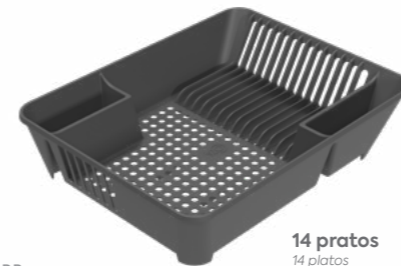

14 pratos
14 platos
14 dishes

PP

Escorredor de Louças Basic

Escurredor de Platos
Dish Drainer

10848/0 | 35,5 x 45,2 x 10,2 cm

8 un. | Rótulo Etiqueta | Label

008 465 468 499 536

PP

Lixeira com Tampa Basic

Basurero para Fregadero
Sink Trash Bin

2,5L

10906/0 | 17,5 x 15 x 18,2 cm

8 un. | Rótulo Etiqueta | Label

008 465 468 499 536