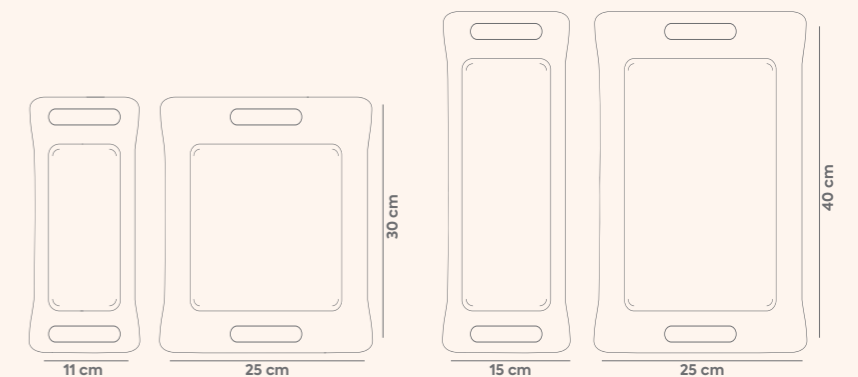

FICHA TÉCNICA:

POLIETILENO TEREFTALATO
POLIETILENO TEREFTALATO
POLYETHYLENE TEREPHTHALATE

POLIPROPILENO
POLIPROPILENO
POLYPROPYLENE

ALTA RESISTÊNCIA
ALTAMENTE RESISTENTE
HIGHLY RESISTANT

RECICLÁVEL
RECICLABLE
RECYCLABLE

NÃO LEVAR AO MICRO-ONDAS
NO LEVAR AL MICRO-ONDAS
DO NOT USE IN MICROWAVE

NÃO VAI À LAVA-LOUÇAS
NO UTILIZAR EN EL LAVAVAJILLAS
DO NOT USE IN DISHWASHER

FREEZER

BPA FREE