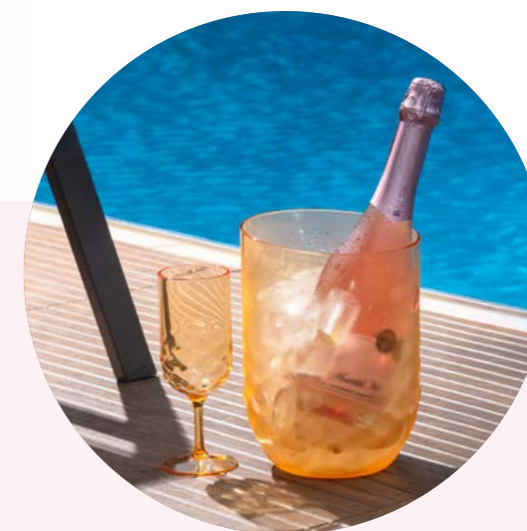

Transparência.
Transparencia. | Transparency.