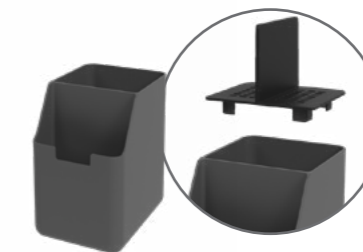

PP
Organizador Single
Organizador
Organizer

17010/0 | 10,5 X 8 X 12 cm
8 un. | Selo Sello | Seal

008 465 468 499 536