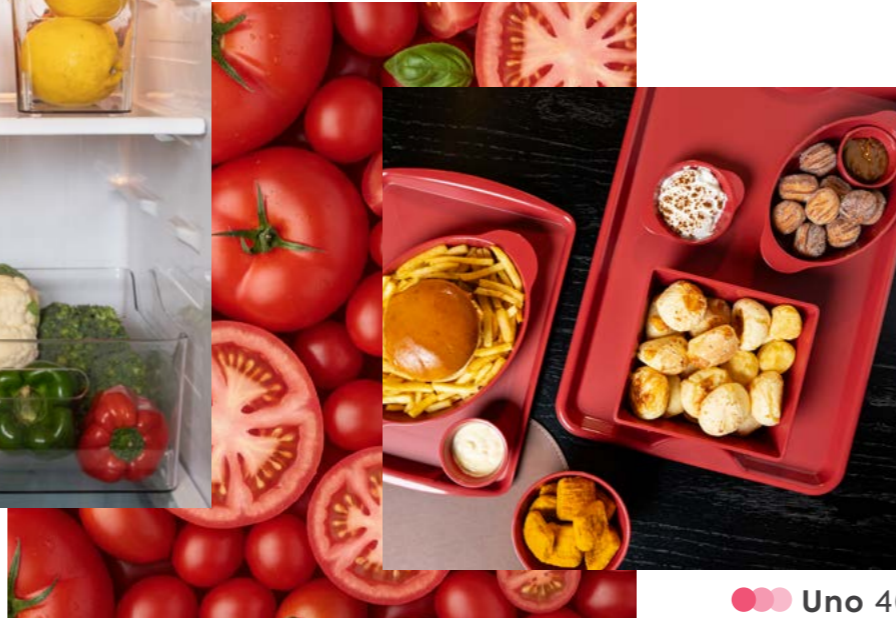

●●● Uno 46

Índice

Potes

Contenedores | Food Containers

Modo Bambu	08
Modo Dry	16
Modo Easy	20
Modo Hug	22
Modo Basic	24
Modo Clear	26

Mesa

Mesa | Table

Brisa	30
Wave	34
Cozy	36
Fun	44
Uno	46

Personal

Personal | Personal

Nutri	54
Necessária	58

Pia

Fregadero | Sink

Basic	62
Single	66
Flat	70
Perfect	72

Organização

Organización | Organization

Puffer	76
Zip Vácuo	78
New Retrô	80
Fit	84
One	86

Banho

Baño | Bath

Serene	92
Splash	96
New Square	98
Cube	102
Spoon	104
Bulky	106

Lixeiras

Basureros | Trash Bins

Lixeiras Borboleta	110
Lixeiras	114

Flora

Flora | Flora

Flora	120

Merchandising

Merchandising

Merchandising	128

Color Guide

Color Guide

Color Guide	132