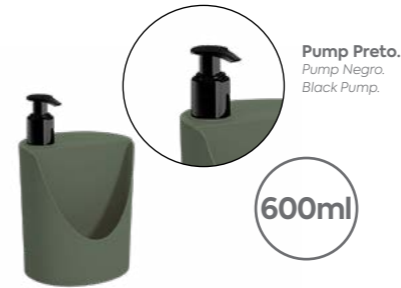

PCR
Dispenser Romeu & Julieta Flora
Dispensador Romeo y Julieta
Romeo & Juliet Dispenser

600ml

Pump Preto.
Pump Negro.
Black Pump.

10485/0530 | 12 x 10,5 x 18 cm
8 un. | Rótulo Etiqueta | Label

530