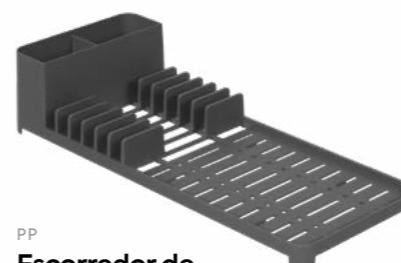

PP
Escorredor de Louças Single
Escorridor de Platos
Dish Drainer

17011/3 | 42 x 17 x 9 cm
8 un. | Cinta Cinta | Belt

008 465 468 499 536