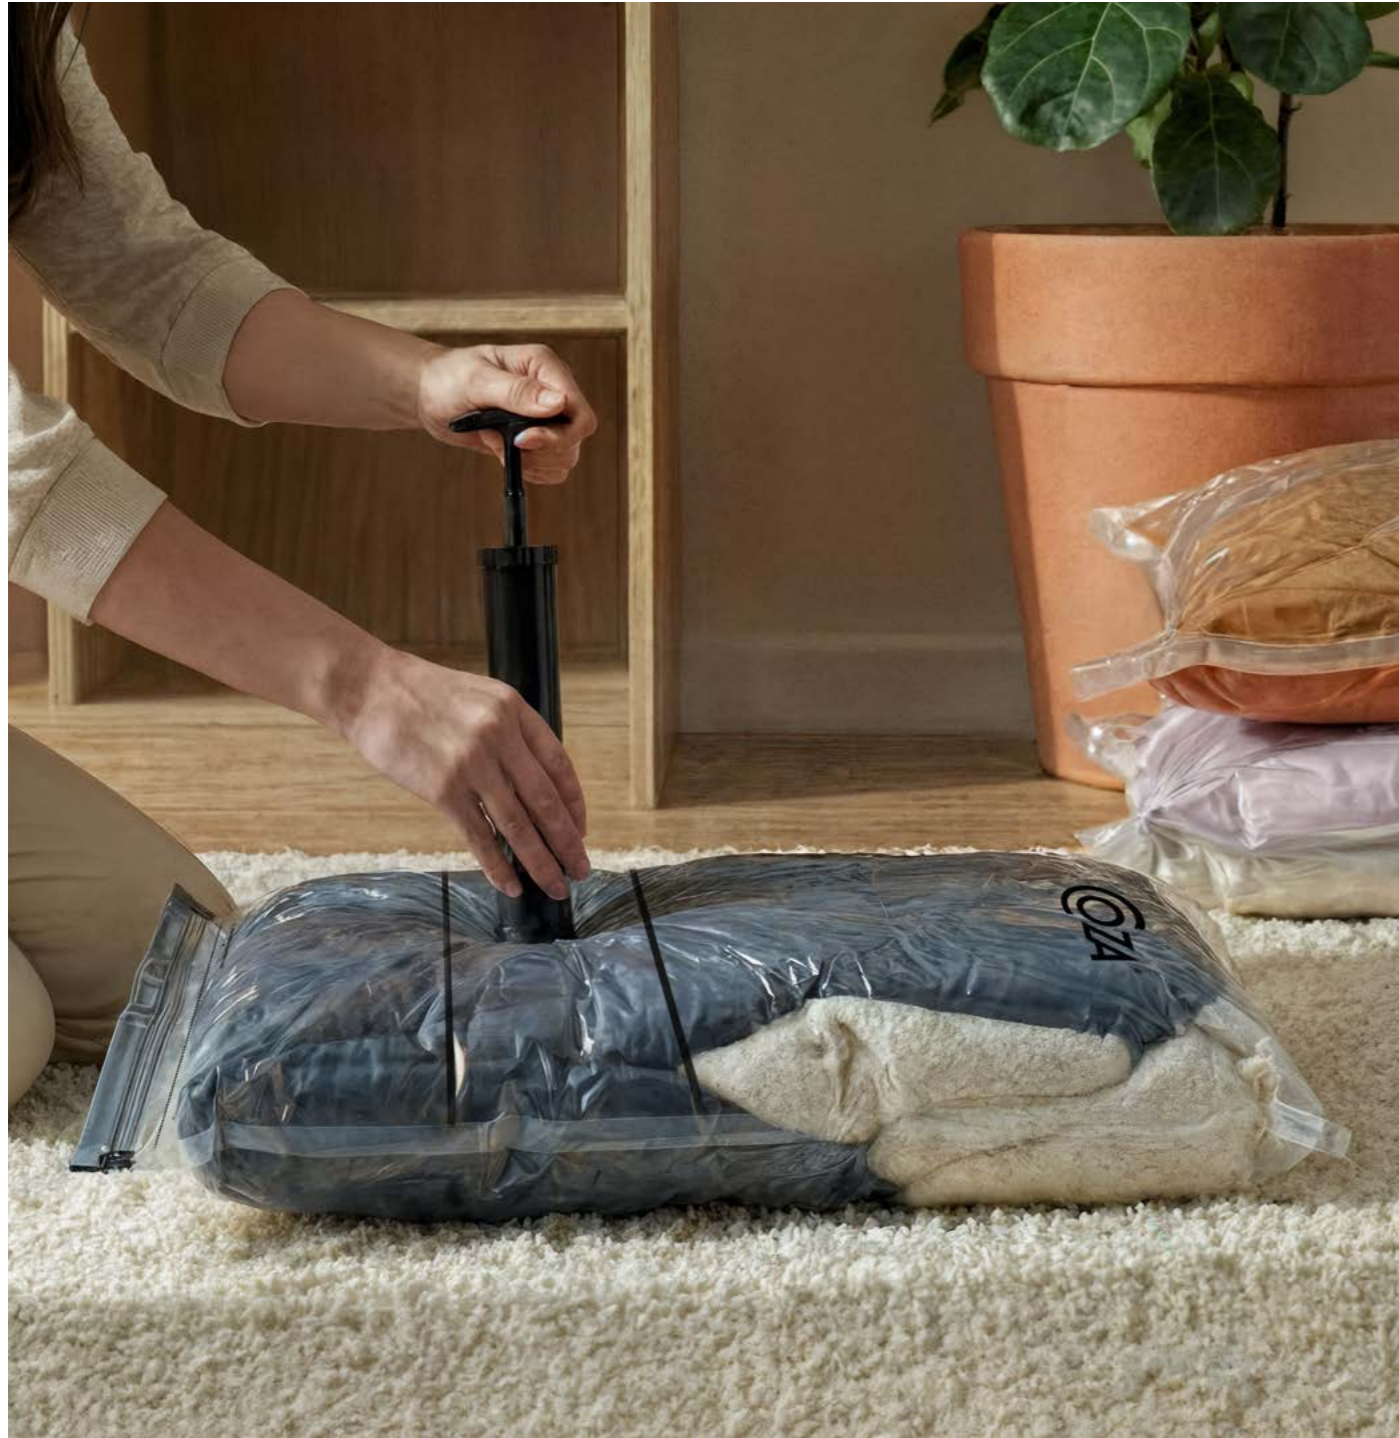

Zip Vácuo

FICHA TÉCNICA:

POLIETILENO TEREFTALATO POLIETILENO TEREFTALATO POLYETHYLENE TEREPHTHALATE	POLIETILENO DE ALTA DENSIDADE POLIETILENO DE ALTA DENSIDAD HIGH-DENSITY POLYETHYLENE	POLIPROPILENO POLIPROPILENO POLYPROPYLENE	ÁÇO ZINCADO ACERO GALVANIZADO GALVANIZED STEEL
PRÁTICO DE USAR PRÁCTICO DE USAR EASY TO USE	PRODUTO REUTILIZÁVEL PRODUCTO REUTILIZABLE REUSABLE PRODUCT	BPA FREE	

NOVO *Nuevo New*

Mais espaço e praticidade na viagem: dispensa o uso de bomba.
Más espacio y practicidad en el viaje: no necesita bomba. | More space and practicality while traveling: no pump needed.

PEAD+PET+PP

Saco a Vácuo 60x40 cm Zip Vácuo

Bolsa al Vacío 60x40 cm
Vacuum Bag 60x40 cm

TRIP

30280/3

60 x 40 cm

18 un.

Saco Plástico
Bolsa de Plástico | Plastic Bag

001

NOVO *Nuevo New*

PEAD+PET+PP

Saco a Vácuo 65x45 cm Zip Vácuo

Bolsa al Vacío 65x45 cm
Vacuum Bag 65x45 cm

M

30281/3

65 x 45 cm

12 un.

Saco Plástico
Bolsa de Plástico | Plastic Bag

001

NOVO *Nuevo New*

PEAD+PET+PP

Saco a Vácuo 90x55 cm Zip Vácuo

Bolsa al Vacío 90x55 cm
Vacuum Bag 90x55 cm

G

30282/3

90 x 55 cm

12 un.

Saco Plástico
Bolsa de Plástico | Plastic Bag

001

NOVO *Nuevo New*

PEAD+PET+PP

Saco a Vácuo 100x80 cm Zip Vácuo

Bolsa al Vacío 100x80 cm
Vacuum Bag 100x80 cm

GG

30283/3

100 x 80 cm

12 un.

Saco Plástico
Bolsa de Plástico | Plastic Bag

001

NOVO *Nuevo New*

PEAD+PET+PP

Saco a Vácuo 110x100 cm Zip Vácuo

Bolsa al Vacío 110x100 cm
Vacuum Bag 110x100 cm

XG

30284/3

110 x 100 cm

12 un.

Saco Plástico
Bolsa de Plástico | Plastic Bag

001

NOVO *Nuevo New*

PP+ÁÇO ZINCADO

Bomba Manual para Saco Zip Vácuo

Bomba de Mano Saco
Hand Pump For Bag

30285/3

4 x 6 x 24 cm

12 un.

Saco Plástico
Bolsa de Plástico | Plastic Bag

001