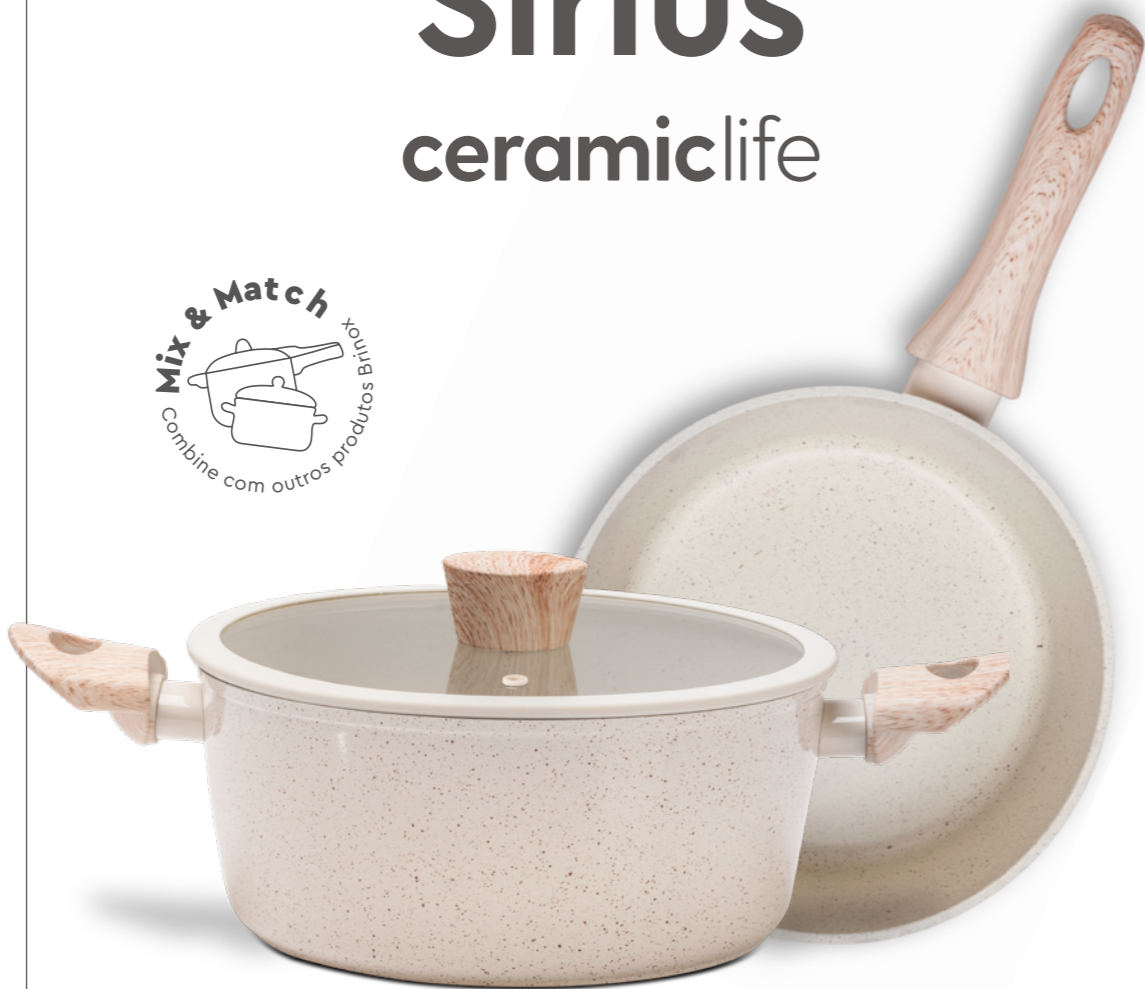

Sirius

ceramiclife

Mix & Match
Combine com outros produtos
Multi-Use

- Estrutura de alumínio cozinha por igual e mais rápido
- Tampas flat de vidro temperado com borda de silicone
- Cabos em soft-touch com efeito amadeirado
- Nada gruda revestimento cerâmico antiaderente
- É saudável Menos óleo e livre de PFOA
- Limpa fácil Para uma vida mais prática
- Ultra resistente à altas temperaturas

Modelo também disponível na cor Preta!

Compatível com todos os tipos de fogões

TECNOLOGIA DE REVESTIMENTO ANTIADERENTE CERÂMICO
PRO CERAMIC
SAUDÁVEL E RESISTENTE