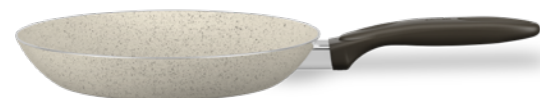

FRIGIDEIRA SUPREMA
SARTEN / FRYING PAN

● VAN **7244/352** ☑ Ø 20 x 4 cm 🍵 0,8 L 📦 7900161006091

● VAN **7244/353** ☑ Ø 22 x 4 cm 🍵 1,2 L 📦 7900161006114

● VAN **7244/354** ☑ Ø 24 x 4 cm 🍵 1,45 L 📦 7900161006138

🏷️ Rótulo / Etiqueta / Label

📦 6 un.