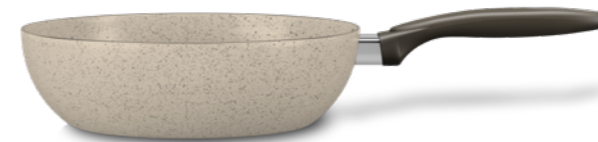

📦 7900161006299

**OMELETEIRA SUPREMA**  
OMELETERA (DOBLE SARTEN) / OMELETTE PAN

● VAN **7244/359**

☑ Ø 18 x 7,5 cm 🍵 0,75 L

🏷️ Rótulo / Etiqueta / Label

📦 6 un.

📦 7900161006336

**WOK SUPREMA**  
WOK / WOK