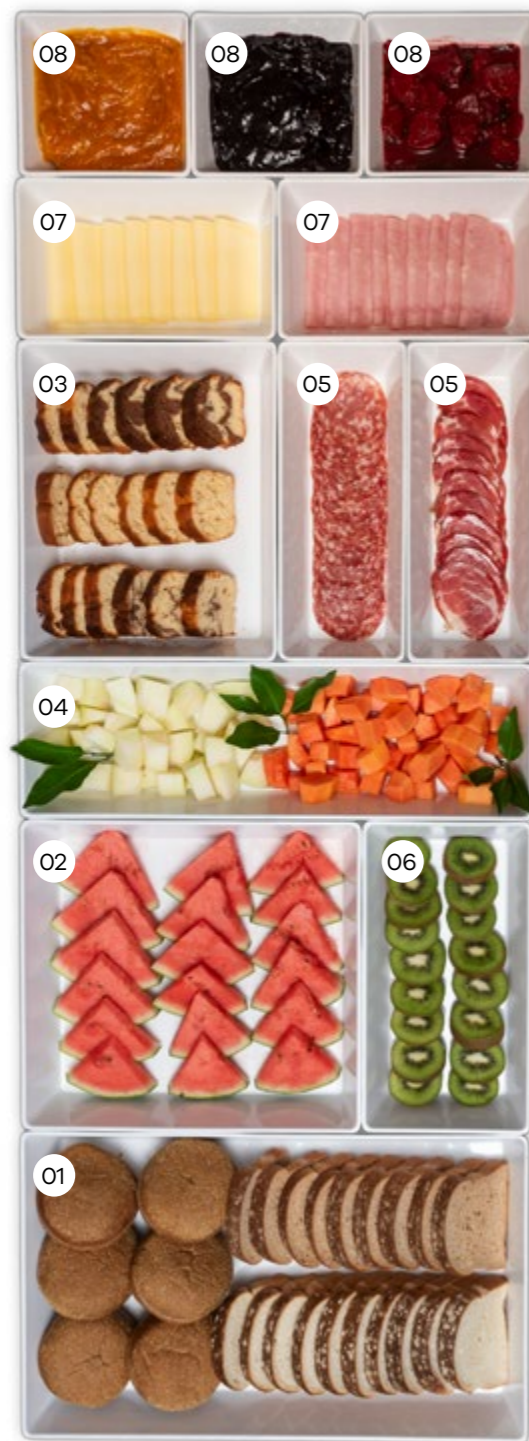

Melaminas blancas / White melamines

nossas
MELAMINAS

Excelência ao servir

Excelencia al servir | Excellence in serving

linha GASTRONORM DEEP

travessa padrão GN

Resistentes e versáteis, os produtos em melamina da Haus Concept unem beleza e praticidade. As travessas Gastronorm e Gastronorm Deep, com tamanhos padrão GN, otimizam o espaço em buffets e pistas frias. Com acabamento perfeito e brilho único, trazem elegância a qualquer ocasião.