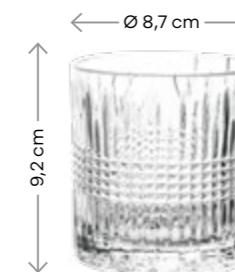

57761/100

☒ | Ø 7,6 x 14 cm

☑ | CAIXA LITOGRAFADA
Caja regalo / Gift box

📦 | 8 UN.

|||| | 7896553926125

VIDRO/VIDRIO/GLASS
TRANSPARENTE

**CONJUNTO DE 6 PEÇAS
COPOS VIENA 330 ML**
JUEGO DE 6 VASOS VIENA 330 ML
6-PIECE SET 330 ML TUMBLER