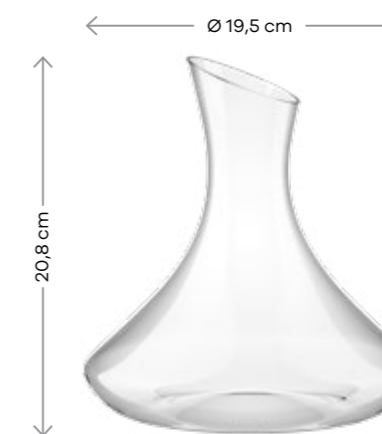

☑ | Ø 6,4 x 14,6 cm

📦 | CAIXA LITOGRAFADA

Caja regalo / Gift box

📦 | 12 UN.

|||| 7898944053250

PACK: 6

EAN PACK: 27898944053254

DECANTER INSPIRE 1,5 L