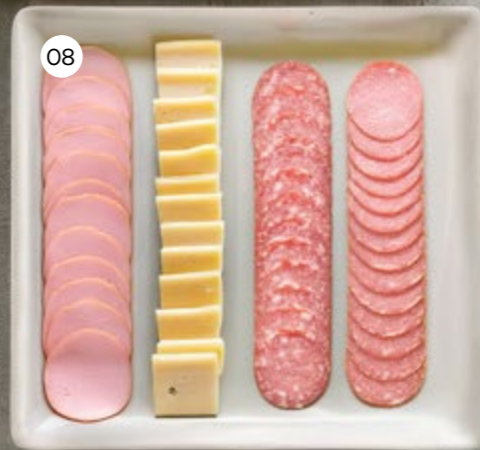

linha GASTRONORM