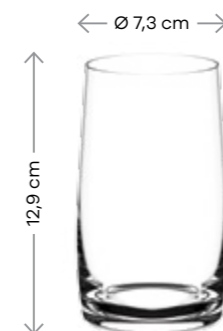

COPO PARA ÁGUA LIGHT 380 ML

VASO PARA AGUA 380 ML
WATER GLASS 380 ML

56113/101

☑ | Ø 7,3 x 12,9 cm

📦 | CAIXA LITOGRAFADA

Caja regalo / Gift box

📦 | 12 UN.

|||| 7898944053793

PACK: 6

EAN PACK: 27898944053797