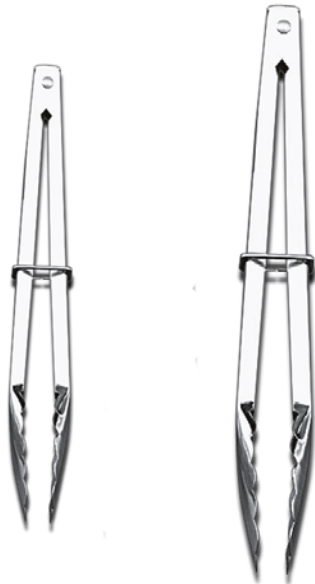

TOP PRATIC

100% Inox
100% Acero Inoxidable
100% Stainless Steel

Cabo arredondado manuseio mais fácil
Mango redondeado
Manejo más fácil
Round handle
Easier handling

Pode ser pendurado
Puede ser colgado
Can be hung

Mais robusto
Más robusto
More robust

Cabos alongados - Ideal para grandes porções
Mangos alargados - Ideal para grandes porciones
Elongated Handles - Ideal for large portions

Pode ir à lava-louças
Apto lavavajillas
Dishwasher safe

PEGADOR UNIVERSAL TOP PRATIC

PINZA UNIVERSAL / UNIVERSAL TONG

2202/334	30 cm		7896502809585
2202/335	39,5 cm		7896502809592

Tag

12 un.