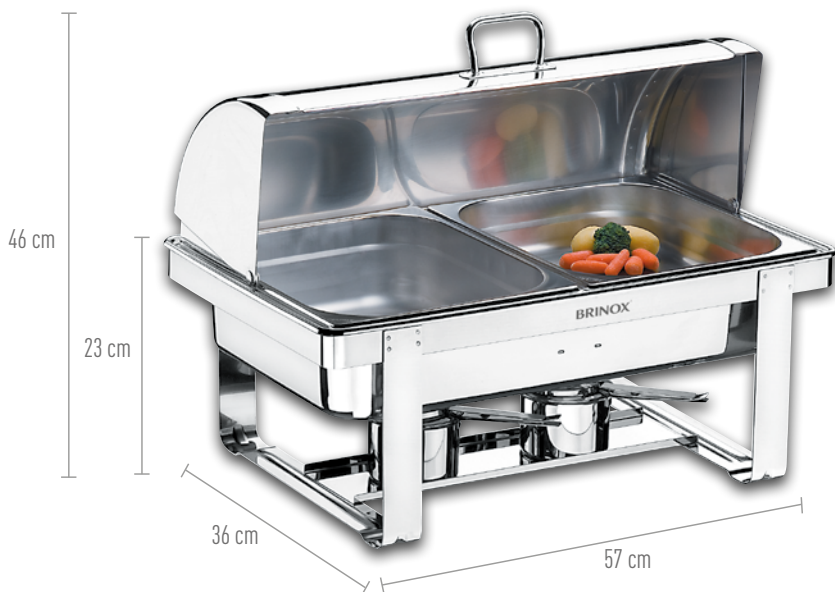

CHAFING DISH COM BANHO-MARIA SAVOY

RÉCHAUD CON BAÑO MARÍA / BAIN-MARIE CHAFING DISH

1099

Caixa Branca Impressa
Caja Blanca Impresa / Printed White Box

1 un.

Cubas

Cubas
Gastronorm
Containers

Queimador

Hornalla
Burner

1099/201
EAN: 7896502830435

1099/202
EAN: 7896502830442