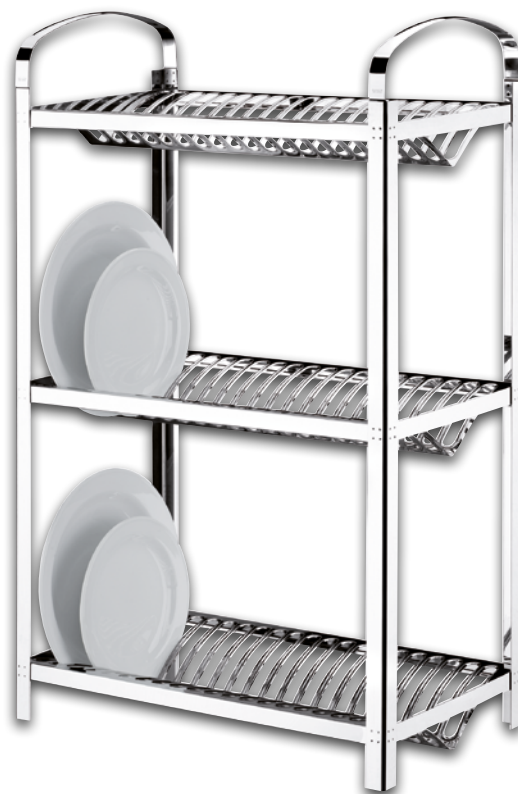

ESCORREDOR DE PRATOS INOX PROFISSIONAL SUPREMA
ESURREPLATOS PROFESIONAL / PROFESSIONAL DISH RACK

2099/260

49 x 27 x 80 cm - 60 Pratos

Caixa Parda Impressa
Caja de Cartón Impresa / Printed Kraft Box

1 un.

7896502850969