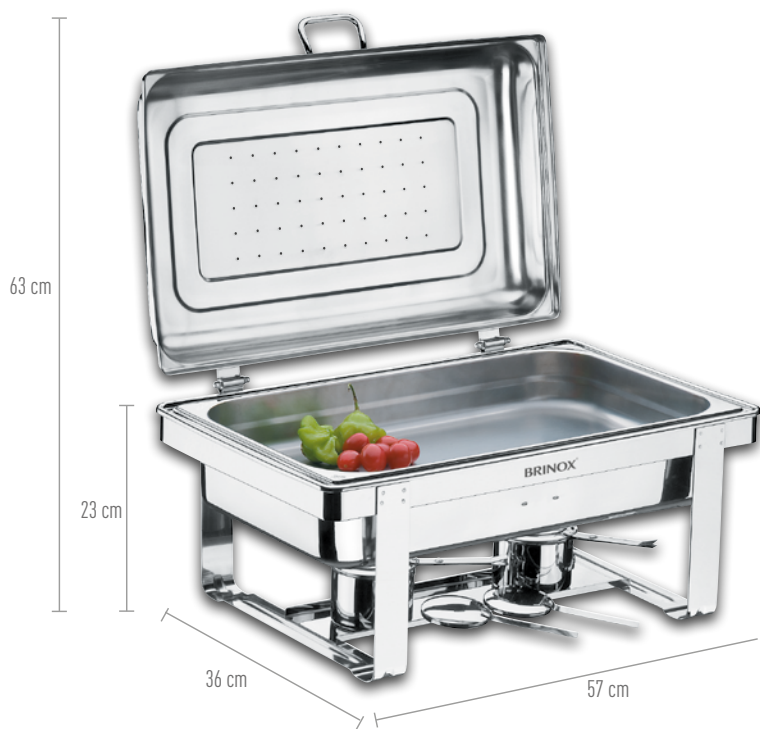

RECHAUD RETANGULAR COM BANHO-MARIA SAVOY

RÉCHAUD RECTANGULAR CON BAÑO MARÍA
RECTANGULAR BAIN-MARIE CHAFING DISH

1098

Caixa Branca Impressa
Caja Blanca Impresa / Printed White Box

1 un.

Cubas

Cubas
Gastronorm
Containers

Queimador

Hornalla
Burner

1098/201
EAN: 7896502830404

1098/202
EAN: 7896502830411

NÃO MOLHA A MESA!

A água condensada na tampa escorre sobre a borda retornando para o interior da cuba de Banho-Maria.

¡NO MUCHA LA MESA!

El agua condensada en la tapa escurre sobre el borde volviendo hacia el interior de la cuba de Baño María.

DO NOT TANK THE TABLE!

The condensed water in the lid drains over the edge and returns to the inside of the bath-tub.